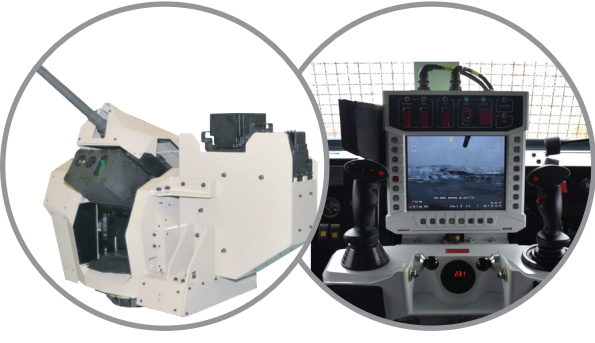

SARP

UZAKTAN KOMUTALI STABİLİZE
SİLAH SİSTEMİ

UZAKTAN KOMUTA
OTOMATİK HEDEF TESPİT VE TAKİBİ
OTOMATİK BALİSTİK UYGULAMA
YÜKSEK VURUŞ HASSASİYETİ
ASİMETRİK TEHDİTLERE KARŞI ETKİN KORUMA

SARP

UZAKTAN KOMUTALI STABİLİZE SİLAH SİSTEMİ

ASELSAN SARP Uzaktan Komutalı Stabilize Silah Sistemi, muharebe alanı ihtiyaçlarına cevap vermek ve kritik tesisleri korumak üzere hassas keşif yeteneğini etkin atış gücü ile birleştirmektedir.

SARP Sistemi, taktik kara araçlarında hava ve kara tehditlerine karşı kullanılabileceği gibi sabit tesislerde asimetrik tehditlere karşı da kullanılabilmektedir. Kullanım gereksinimlerine uygun olarak sisteme, 12,7 mm makinalı tüfek, 40 mm bombaatar veya 7,62 mm makinalı tüfek takılabilmektedir. Gelişmiş uzaktan komuta ve gözetleme imkânı sağlayan SARP Sistemi, atış yapan personelin ortam farkındalığını artırmakta ve güvenliğini en üst seviyeye taşımaktadır. SARP, gelişmiş arayüzleri sayesinde komuta kontrol sistemleri ile tam entegre olarak çalışabilmektedir.

Diğer Özellikler

- Uzaktan komuta ile ateşleme yeteneği
- Stabilizasyon yeteneği sayesinde hareket halinde ve hareketli hedeflere atış
- Gece / gündüz görüş yeteneği
- Otomatik hedef takibi
- Balistik hesaplama
- Lazer ile mesafe bulma yeteneği
- Bilgisayar tabanlı atış kontrol fonksiyonları
- Atış adedi sayımı
- Mühimmat sonu uyarısı
- Manuel kullanım imkânı
- Çalışma sıcaklığı: -32°C - +55°C
- Çevresel koşullar için MIL-STD-810F ile uyum
- EMI / EMC için MIL-STD-461E ile uyum
- Harici sensörler ve komuta kontrol sistemleri ile entegrasyon
- STANAG 4569 Seviye 2 zırh koruması
- Opsiyonel olarak kablosuz (Wi-Fi) kullanım imkanı
- Opsiyonel IR lazer işaretleyici